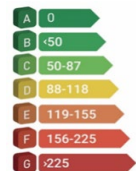

DIMENSJONER

L2H1

CO2

NOx

Oppdatert pr. 25.09.2024. Samtlige priser er anbefalte priser. Vi forbeholder oss retten til når som helst og uten forvarsel å kunne forandre gjeldende priser og spesifikasjoner.

Alt er gjort for at innholdet i denne publikasjon skal være korrekt og å jour på datoen da den gikk i trykken. Med forbehold om skrivefeil.