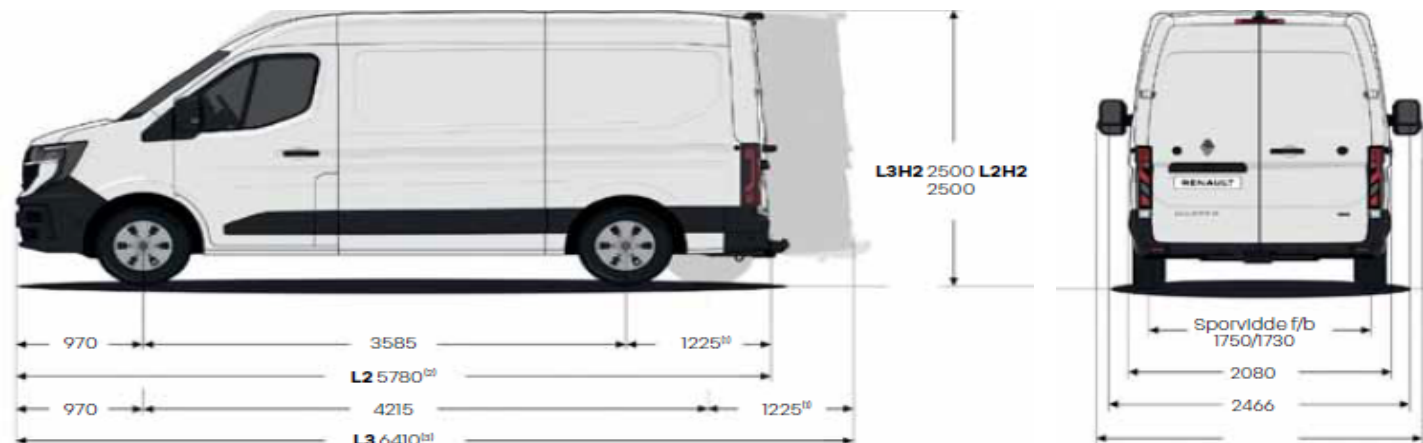

Interiør

7" digitalt instrumentpanel, 10" OpenR Link multimediasystem med innebygget navigasjon og Google ¹	•
Easy drawer hanskeromskuff 12 liter	•
Elektriske vindusheiser, "one-touch"	•
Automatisk klimaanlegg	•
Hel skillevegg	•
Gråmelert setetrek med blå sømmer, forsterket førersete med kornet tekstil (TEP)	•
Interiørdetaljer i krom	•
Oppvarmet førersete og passjerbenk	•
6-veis justerbart førersete med justerbart armlene og korsryggstøtte	•
Passasjerbenk med oppbevaring og mobilt kontor	•
Trådløs telefonlader	•

¹(Google Maps og Google Assistant) i 5 år og underholdningspakke (Google Play) med 3 GB inkludert (i 6 måneder)

Dimensjoner

¹1225 med stigtrinn bak²5780 med stigtrinn bak³6410 med stigtrinn bak

	L2H2	L3H2	L3H3	L4H3
utvendige mål (mm)				
totallengde	5685	6315		6974
totalbredde uten/med sidespeil	2049/2446			
totalhøyde	2500		2780	
dimensjoner i varerom (mm)				
maks lengde på gulvet / ved 1,1 m	3225/3004	3855/3634		N/A
maks bredde / mellom hjulhusene	1789/1380			
maks høyde	1885		2138	N/A
varerommet (mm)				
bredde på sidedørsåpning	1310			
høyde på sidedørsåpning	1753			N/A
bredde (100 mm fra gulvet)	1537			
høyde på bakdøren				
innlastningshøyde	572	570		661
lastevolum (m ³)	11	13	15	17
nyttelast (kg) inkl fører	1175	1090	N/A	N/A