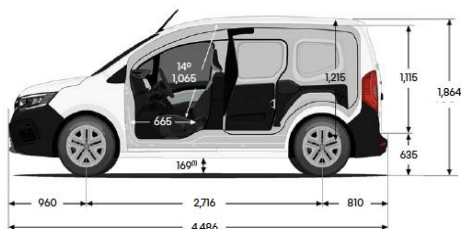

● = standard ○ = ekstrautstyr - = ikke tilgjengelig

PAKKER

Dobbelt passasjer sete med oppbevaring under - ikke oppvarmet, ikke ISOFIX, ikke varme i benk	Ikke til Open Sesame	○	kr 4 375	kr 3 500

KOMFORT OG SIKKERHET

Blindsonevarsling i sidespeil & vibrasjon i ratt		○	kr 4 875	kr 3 900
Ryggekamera		○	kr 3 125	kr 2 500
Easy Link 8" display, smartphone-speiling (Apple+Android) & DAB		●	-	-
Easy Link 8" display med navigasjon, smartphone-spelling (Apple+Android) & DAB		○	kr 4 875	kr 3 900
Automatisk nedblendbart innvendig bakspeil		○	kr 1 125	kr 900

DØRER OG INNREDNING

Skyvedør høyre side med åpningsbart vindu	Ikke til Open Sesame	○	kr 1 125	kr 900
Skyvedør venstre side med åpningsbart vindu	Ikke til Open Sesame	○	kr 5 625	kr 4 500
Tregulv 12mm		○	kr 4 375	kr 3 500
Ekstra lastekroker i varerom		○	kr 1 125	kr 900

DIVERSE

Støtfanger foran i karosserifarge & skyvedørskinne i bilens farge		○	kr 1 875	kr 1 500
Metallic lakk & Grå "Urban" spesiallakk		○	kr 6 000	kr 4 800
Tilhengerfeste (13 pin)		○	kr 8 625	kr 6 900

LADESTASJONER - ZAPTEC

			Pris inkl. mva	Pris eks.mva
Zaptec GO		○	kr 6 990	kr 5 592
Zaptec GO inkl. montering		○	kr 14 900	kr 11 920
Zaptec GO & Trafo inkl. montering, fra**		○	kr 30 800	kr 24 640

* Transformator er nødvendig ved IT-anlegg eller TT-anlegg.

**Pris gjelder trafo 4kVA, standard IP21

Kontakt din lokale forhandler for fullstendige vilkår for standard installasjon av Zaptec ladestasjoner.

Dimensjoner og volum