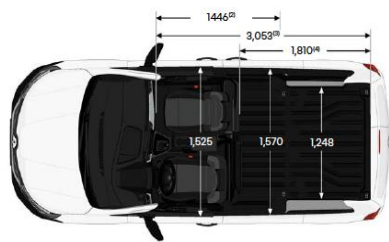

● = standard ○ = ekstrautstyr - = ikke tilgjengelig

PAKKER

Dobbelt passasjer sete med oppbevaring under - ikke oppvarmet, ikke ISOFIX, ikke varme i benk	Ikke til Open Sesame	○	kr 4 375	kr 3 500

KOMFORT OG SIKKERHET

Blindsonevarsling i sidespeil & vibrasjon i ratt		○	kr 4 875	kr 3 900
Ryggekamera		○	kr 3 125	kr 2 500
Easy Link 8" display, smartphone-speiling (Apple+Android) & DAB		●	-	-
Easy Link 8" display med navigasjon, smartphone-spelling (Apple+Android) & DAB		○	kr 4 875	kr 3 900
Automatisk nedblendbart innvendig bakspeil		○	kr 1 125	kr 900

DØRER OG INNREDNING

Skyvedør høyre side med åpningsbart vindu	Ikke til Open Sesame	○	kr 1 125	kr 900
Skyvedør venstre side med åpningsbart vindu	Ikke til Open Sesame	○	kr 5 625	kr 4 500
Tregulv 12mm		○	kr 4 375	kr 3 500
Ekstra lastekroker i varerom		○	kr 1 125	kr 900

DIVERSE

Støtfanger foran i karosserifarge & skyvedørskinne i bilens farge		○	kr 1 875	kr 1 500
Metallic lakk & Grå "Urban" spesiallakk		○	kr 6 000	kr 4 800
Tilhengerfeste (13 pin)		○	kr 8 625	kr 6 900

LADESTASJONER - ZAPTEC

			Pris inkl. mva	Pris eks.mva
Zaptec GO		○	kr 6 990	kr 5 592
Zaptec GO inkl. montering		○	kr 14 900	kr 11 920
Zaptec GO & Trafo inkl. montering, fra**		○	kr 30 800	kr 24 640

* Transformator er nødvendig ved IT-anlegg eller TT-anlegg.

**Pris gjelder trafo 4kVA, standard IP21

Kontakt din lokale forhandler for fullstendige vilkår for standard installasjon av Zaptec ladestasjoner.

Dimensjoner og volum