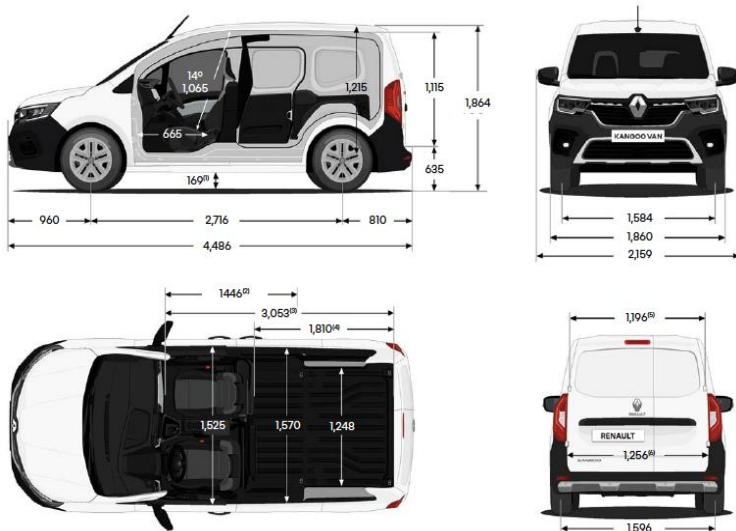

Dimensjoner og volum

Lasteområde

Lastevolum, bak skillevegg (dm ³)	3300 dm ³
Lastevolum Open Sesame med nedfelt passasjer sete (dm ³)	3900 dm ³
Høyde på sidehengslet bakkjører (mm)	1893 mm

FARGER

HVIT (QNG)