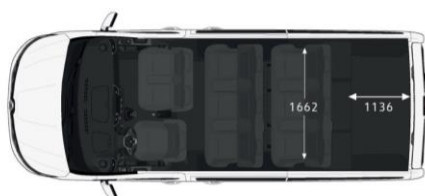

DIMENSJONER

L2H1

CO2

NOx