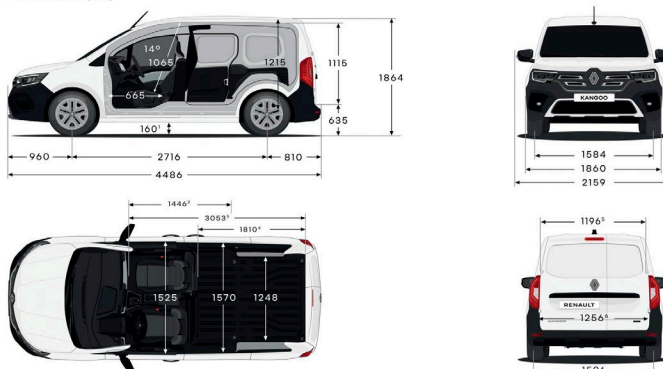

Renault KANGOO

Dimensjoner: (mm)	L1	L1 Open Sesame	L2
Lengde (mm)	4486	4486	4910
Akselavstand (mm)	2716	2716	3100
Overheng foran (mm)	960	960	960
Overheng bak (mm)	810	810	850
Sporvidde, foran (mm)	1584	1584	1584
Sporvidde, bak (mm)	1596	1596	1596
Bredde med sidespeil (mm)	2159	2159	2159
Innlastingshøyde (mm)	1115	1115	1115
Bakkeklaring (mm)	169	169	182

Dimensjoner i varerom (mm)	L1	L1 Open Sesame	L2
Vareromsvolume (m³)	3,3	3,9*	4,3
Lasteromslengde (mm)	1810	3053*	2230
Bredde på sideåpning (mm)		1446	

Vekter	L1 Manuell / Automat	L1 Open Sesame Man. / Aut.	L2 Manuell / Automat
Tillatt totalvekt (kg)	2025 / 2050	2025 / 2050	2320 / 2340
Egenvekt (inkl fører)	1602 / 1629	1603 / 1630	1669 / 1696
Nyttelast (inkl. fører 75kg) inntil	423 / 421	422 / 420	651 / 644
Tillatt tilhengervekt med brems / uten brems (kg)	1500 / 750	1500 / 750	1500 / 750

Kangoo Van
Dimensions (mm)