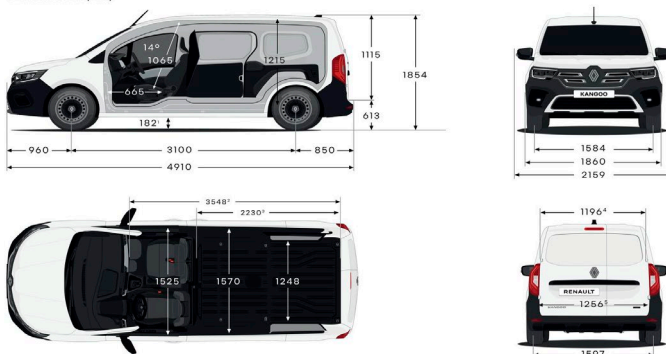

Kangoo Van
Dimensions (mm)

Alle data er ikke nødvendigvis korrekte til enhver tid. Vi ber deg derfor om å undersøke med din Renault-forhandler nøyaktig hvilket utstyr og tekniske spesifikasjoner som de nyeste Renaultmodellene har. Samtlige priser er anbefalte priser. Vi forbeholder oss retten til når som helst og uten forvarsel å kunne forandre gjeldende priser og spesifikasjoner. Alt er gjort for at innholdet i denne publikasjon skal være korrekt og å jour på datoen da den gikk i trykken. Med forbehold om skrivefeil. www.renault.no
Oppdatert 02.01.2025