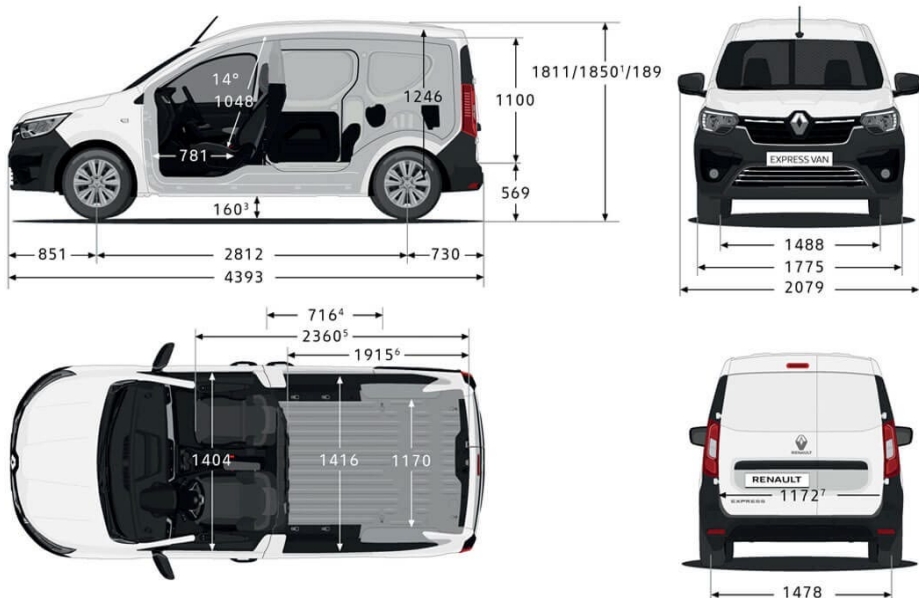

LAKK

Metallic lakk	○	kr 6 000	kr 4 800
Spesiallakk (KPW - Grå Urban)	○	kr 6 000	kr 4 800

Prisliste

Renault EXPRESS

DIMENSJONER OG VOLUMER

Lasterom

Lastevolum bak hel skillevegg (m ³).	3,3
Innvendig lastelengde ved gulv (mm)□	1915